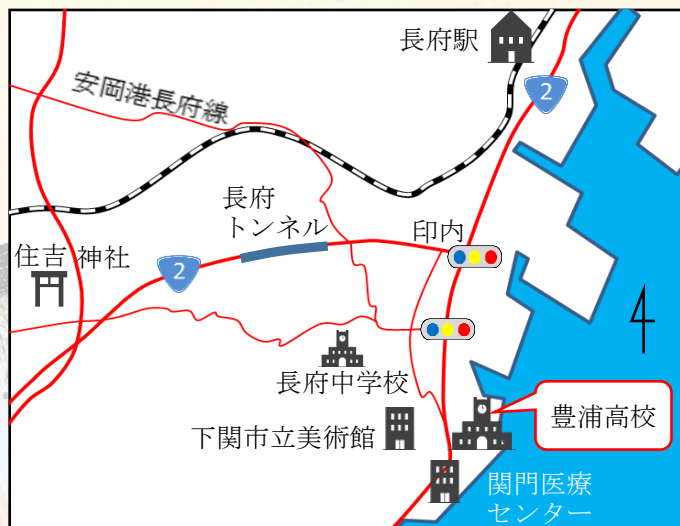

豊浦高校までのアクセス

- 長府駅よりバス10分
松原バス停下車。
- 豊浦高校専用バス（1台）
・下関駅→唐戸→松原
- 豊浦・長府高校専用バス
・安岡横野→綾羅木→山の田→大学町
（熊野経由）→中土居→松原
・コミュニティ会館→県営アパート前→山の田
→大学町（熊野経由）→中土居→松原

山口県立豊浦高等学校

〒752-0984 下関市長府宮崎町1番1号

電話 083-245-2161 FAX 083-245-2162